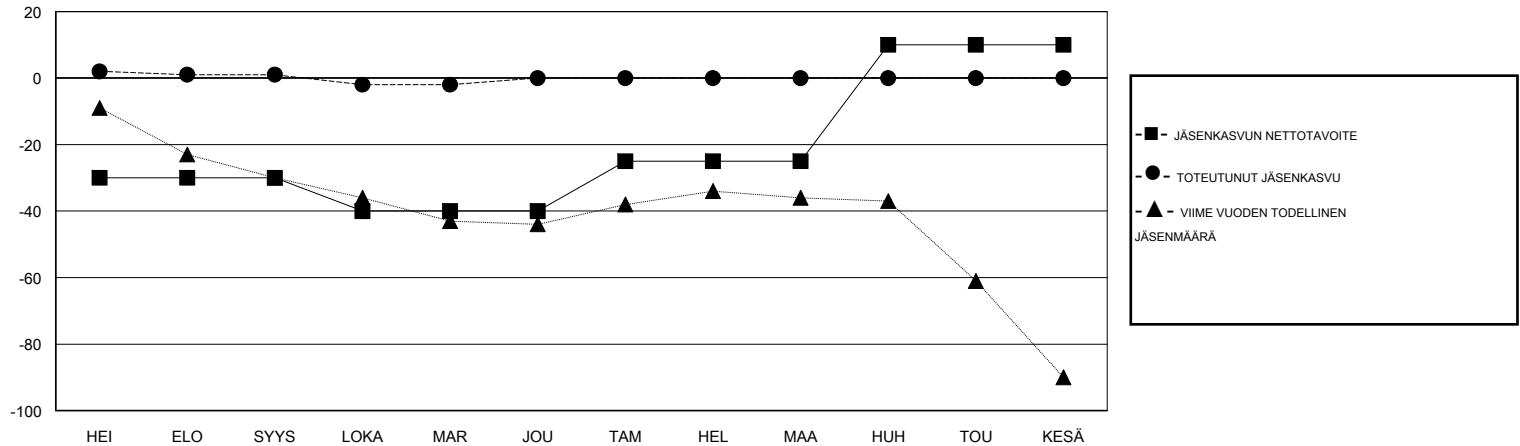

MONTHLY MEMBERSHIP PROGRESS REPORT

District 107 A

Results as of: 12/31/2018

GMT: ANTTI FORSELL

SIJAINI FINLAND

GMT VAALIPIIRI

Klubit				jäsenä			
TULOKSET 2018-2019				TULOKSET 2018-2019			
NELJÄNNES	UUDEN KLUBIN TAVOITE	UUDET KLUBIT	LOPETETUT KLUBIT	NELJÄNNES	JÄSENKASVUN NETTOTAVOITE	TOTEUTUNUT JÄSENKASVU	POISTETUT JÄSENET (mukaan lukien siirrot)
HEI/ELO/SYYS	0	0	0	HEI/ELO/SYYS	-30	22	15
LOKA/MAR/JOU	0	0	0	LOKA/MAR/JOU	-10	30	30
TAM/HEL/MAA	0	0	0	TAM/HEL/MAA	15	0	0
HUH/TOU/KESÄ	1	0	0	HUH/TOU/KESÄ	35	0	0

TAVOITTEET JA UUDET KLUBIT, KUMULATIIVINEN

TAVOITTEET JA JÄSENET, KUMULATIIVINEN

LAKKAUTETUT KLUBIT: 0	31 CLUBS OF 88 LISÄNNYT YHDEN TAI USEAMMAN UUTTA JÄSENTÄ	SUKUPUOLIJAKAUMA MIES 1,904 (82.57%) NAINEN 402 (17.43%) Naispuolisten jäsenten prosenttiosuuden tavoite toimivuonna: 18%
ERONNEET JÄSENET	KLIKKAA TÄSTÄ NÄHDÄKSESI KUMULATIIVISET JÄSENTIEDOT	PERHEJÄSENIÄ YHTEENSÄ 24
KUOLLUT 7		PERHEJÄSENET, JOTKA MAKSAVAT PUOLET JÄSENMAKSUSTA 12
KLUBI LAKKAUTETTU 0		
MUUT 37		
YHTEENSÄ 44		