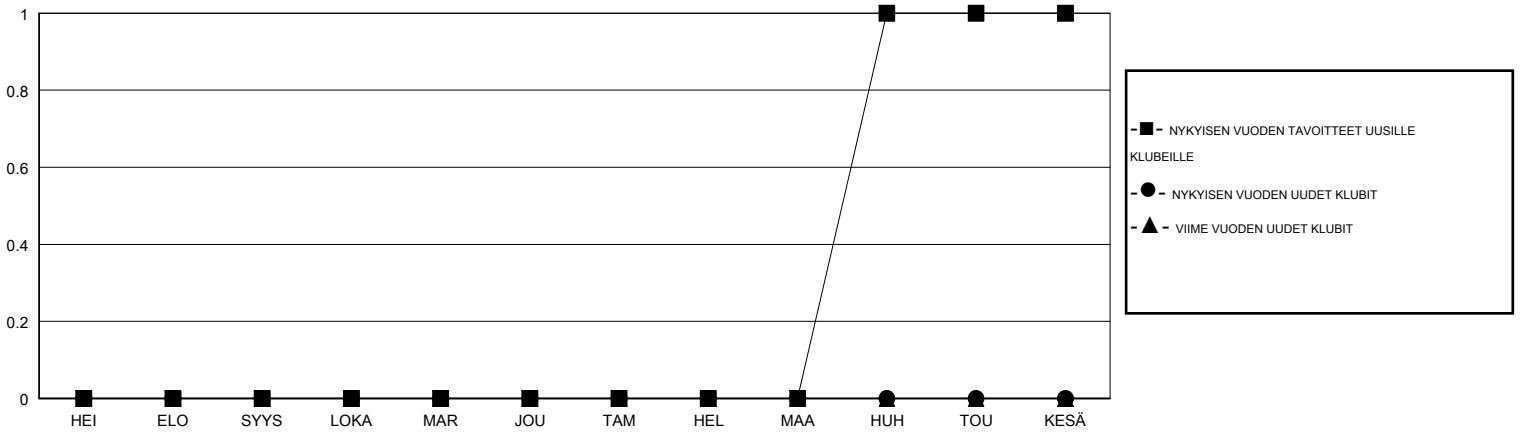

MONTHLY MEMBERSHIP PROGRESS REPORT

District 107 A

Results as of: 12/31/2018

GMT: ANTTI FORSELL

SIJAINI FINLAND

GMT VAALIPIIRI

Klubit				jäsenä			
TULOKSET 2018-2019				TULOKSET 2018-2019			
NELJÄNNES	UUDEN KLUBIN TAVOITE	UUDET KLUBIT	LOPETETUT KLUBIT	NELJÄNNES	JÄSENKASVUN NETTOTAVOITE	TOTEUTUNUT JÄSENKASVU	POISTETUT JÄSENET (mukaan lukien siirrot)
HEI/ELO/SYYS	0	0	0	HEI/ELO/SYYS	-30	22	15
LOKA/MAR/JOU	0	0	0	LOKA/MAR/JOU	-10	30	30
TAM/HEL/MAA	0	0	0	TAM/HEL/MAA	15	0	0
HUH/TOU/KESÄ	1	0	0	HUH/TOU/KESÄ	35	0	0

TAVOITTEET JA UUDET KLUBIT, KUMULATIIVINEN

TAVOITTEET JA JÄSENET, KUMULATIIVINEN

LAKKAUTETUT KLUBIT: 0	31 CLUBS OF 88 LISÄNNYT YHDEN TAI USEAMMAN UUTTA JÄSENTÄ	SUKUPUOLIJAKAUMA MIES 1,904 (82.57%) NAINEN 402 (17.43%) Naispuolisten jäsenten prosenttiosuuden tavoite toimivuonna: 18%
ERONNEET JÄSENET	KLIKKAA TÄSTÄ NÄHDÄKSESI KUMULATIIVISET JÄSENTIEDOT	PERHEJÄSENIÄ YHTEENSÄ 24
KUOLLUT 7		PERHEJÄSENET, JOTKA MAKSAVAT PUOLET JÄSENMAKSUSTA 12
KLUBI LAKKAUTETTU 0		
MUUT 37		
YHTEENSÄ 44		